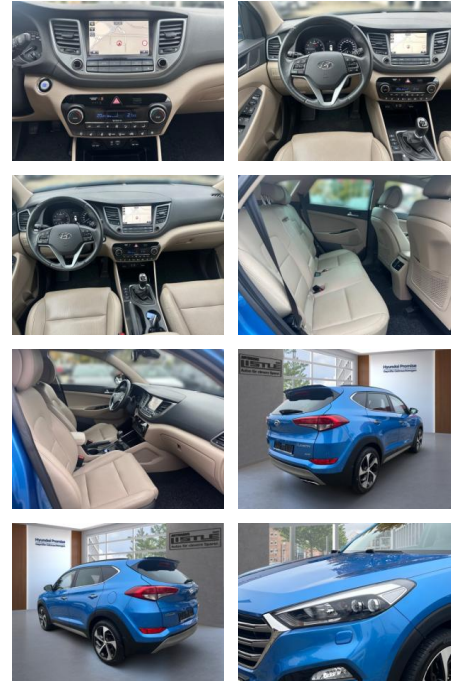

Hyundai Tucson Premium 4WD 1.6 +LEDER+KLIMA+PDC

AL33-407695L Angebotsnr.:

Erstzulassung:	Kilometer:	Farbe:	Leistung:	Kraftstoffart:
01.03.2018	70.159		130 kW / 177 PS	Benzin

PREIS
21.900 €

FINANZIERUNGSBEISPIEL

- USB-Anschluss
- MP3
- Bluetooth
- Freisprecheinrichtung
- Sprachsteuerung
- DAB
- WLAN
- Touchscreen
- Musikstreaming
- Navigationsvorbereitung
- Qualität: Garantie
- Scheckheftgepflegt
- Dekra Siegel
- GW Plus
- HUAU neu
- Nichtraucherfahrzeug
- Inspektion neu
- Sonstiges: Katalysator
- Schiebedach
- Metallic
- Alufelgen

- Dachreling
- Gepaeckraumabdeckung
- Stossfaenger in Wagenfarbe
- ElektrischesPanoramadach
- Elektrische Parkbremse
- Lenkradheizung
- Fahrerprofilauswahl
- Sommerreifen
- Winterpaket

Komfort

- Servolenkung
- Zentralverriegelung
- Elektrischer Fensterheber
- Lederausstattung
- Sitzheizung
- Elektrische Aussenspiegel
- Teilbare Rucksitzlehne
- Tempomat
- Multifunktionslenkrad
- Keyless Go Startfunktion