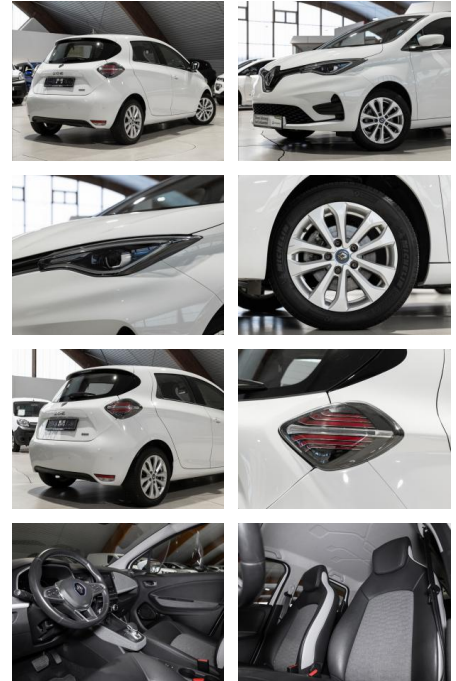

Renault ZOE Experience R110 (mit Batterie) 50

RS04-16051 **Angebotsnr.:**

Erstzulassung:	Kilometer:	Farbe:	Leistung:	Kraftstoffart:	Reichweite elektr. (WLTP)
26.09.2020	31.768	Diverse	80 kW / 109 PS	Elektro	0 km

Multimedia

- USB
- Verkehrszeichenerkennung
- Sprachsteuerung
- Touchscreen

Komfort

- Berganfahrassistent
- Beheizbares Lenkrad
- Lederlenkrad

Weiteres

- **Ausstattungsapakete:**
- **Geschwindigkeits-Regelanlage (Tempomat):**
- **Lenkrad (Leder) mit Multifunktion**
- Audiobedienung am Lenkrad
- Geschwindigkeits-Begrenzeranlage