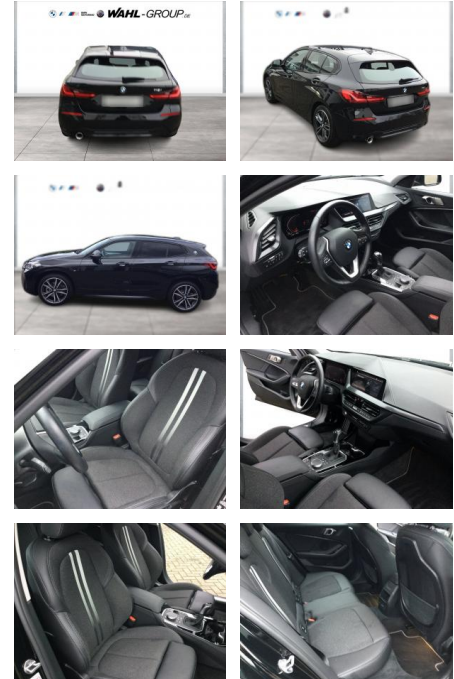

BMW 118i SPORT LINE LC PROF LED GRA PDC DAB

WG03-232305 Angebotsnr.:

Erstzulassung:	Kilometer:	Farbe:	Leistung:	Kraftstoffart:
01.11.2021	38.000	Schwarz	100 kW / 136 PS	Benzin

PREIS
24.580 €

FINANZIERUNGSBEISPIEL

Multimedia

- Radio
- Navigation mit Bildschirm
- MP3 Anschluss
- Bluetooth

Komfort

- Zentralverriegelung
- Bordcomputer

Interieur

- Multifunktionslenkrad
- Sportsitze
- el. Fensterheber
- Sitzheizung

Exterieur