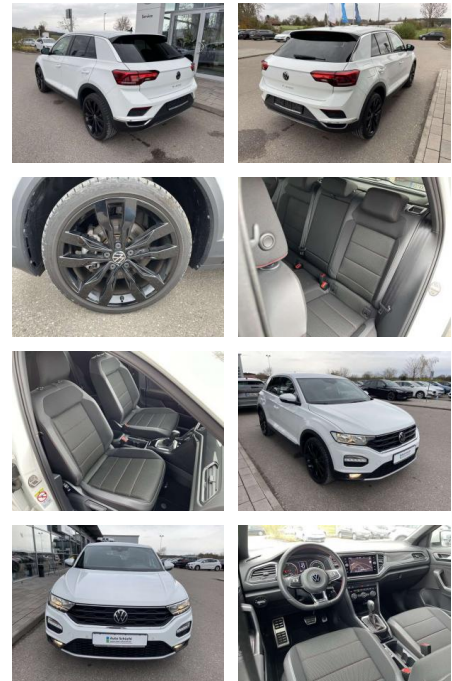

## Volkswagen T-Roc 2.0 TDI DSG SPORT NAVI+SHZ+19"

SS00-011334 **Angebotsnr.:**

Erstzulassung:	Kilometer:	Farbe:	Leistung:	Kraftstoffart:
01.08.2021	9.869		110 kW / 150 PS	Benzin

**PREIS**  
**28.370 €**

### Interieur

- Sitzheizung vorne Climatronic Vordersitze höhenverstellbar Kindersitzverankerung für Kindersitzsystem ISOFIX Variables Ladebodenkonzept Rücksitzbanklehne geteilt umlegbar mit Mittelarmlehne 2 Leseleuchten vorn Schublade unter dem rechten Vordersitz Sport-Komfortsitze vorne Make-Up Spiegel
- beleuchtet Fußraumbeleuchtung