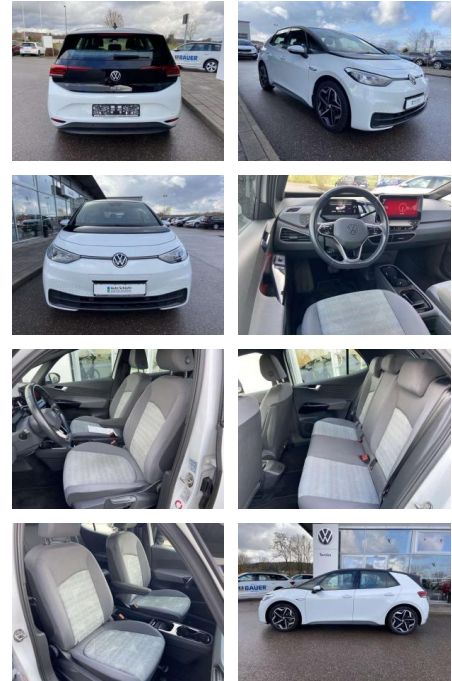

Volkswagen ID.3 PURE WÄRMEPUMPE+NAVI+LED+CCS

SS00-002269 **Angebotsnr.:**

Erstzulassung:	Kilometer:	Farbe:	Leistung:	Kraftstoffart:
01.08.2021	29.988	Weiß	110 kW / 150 PS	Benzin

PREIS
23.120 €

FINANZIERUNGSBEISPIEL

Vermittlung für: Bank 11
Repräsentatives Beispiel gem. § 17 Abs. 4 PAngV. Diese Finanzierungsangebote sind Beispiele. Gerne ermitteln wir für Sie Ihr individuelles Angebot.

Ausstattung

Interieur

- Sitzheizung vorne Armlehne für Vordersitze Innenspiegel automatisch abblendbar Fahrersitz höhenverstellbar Make-Up Spiegel
- beleuchtet Rücksitzbanklehne geteilt umlegbar Multifunktionslederlenkrad
- beheizbar Isofix Rücksitzbank und Beifahrersitz