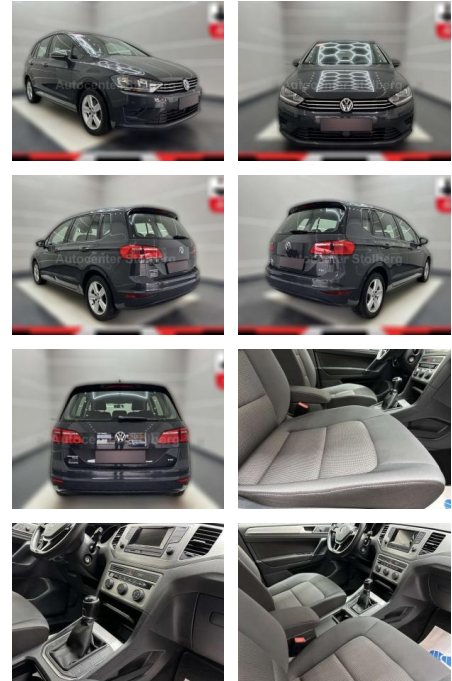

Volkswagen Golf Sportsvan Comfortline "WENIG

AC15-50

Angebotsnr.:

Erstzulassung:	Kilometer:	Farbe:	Leistung:	Kraftstoffart:
01.09.2017	66.000	grau	63 kW / 86 PS	Benzin

PREIS
12.950 €

FINANZIERUNGSBEISPIEL

Laufzeit: 72 Monate Anzahlung: 25 %
 Basis-Finanzierung:* Mtl. Rate:
 Zielraten-Finanzierung:** **1.120 €**