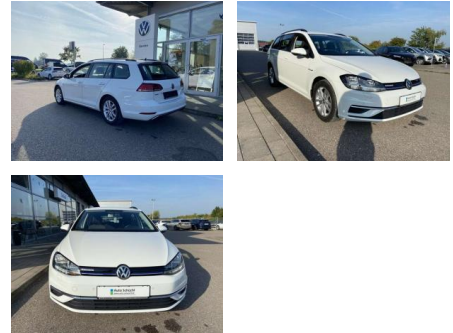

Volkswagen Golf Variant 1.5 TSI Comfortline AHK

SS00-579761AAngebotsnr.:

| Erstzulassung: | Kilometer: | Farbe: | Leistung: | Kraftstoffart: |
|----------------|------------|--------|----------------|----------------|
| 01.08.2020 | 17.876 | | 96 kW / 131 PS | Benzin |