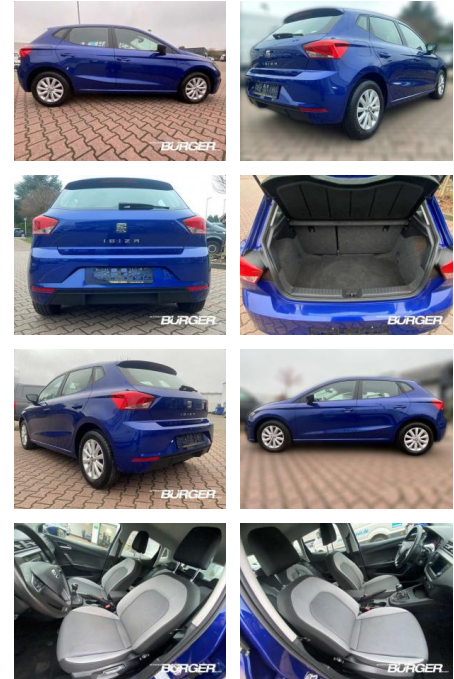

Seat Ibiza Style 1.0 MPI EU6d-T Apple

CB01-R119932Angebotsnr.:

Erstzulassung:	Kilometer:	Farbe:	Leistung:	Kraftstoffart:
01.07.2020	71.600	Blau	59 kW / 80 PS	Benzin

PREIS	FINANZIERUNGSBEISPIEL	
13.640 €	Laufzeit: 72 Monate	Anzahlung: 25 %
	Basis-Finanzierung:**	Mtl. Rate:
	Zielraten-Finanzierung:**	126 €