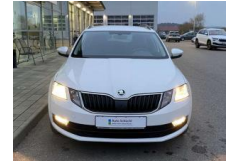

Skoda Octavia Combi 1.6 TDI Soleil AHK+17"

SS00-185921AAngebotsnr.:

Erstzulassung:	Kilometer:	Farbe:	Leistung:	Kraftstoffart:
01.09.2020	65.563		85 kW / 116 PS	Benzin

PREIS
19.410 €

FINANZIERUNGSBEISPIEL

Laufzeit: 72 Monate Anzahlung: 25 %
 Basis-Finanzierung:* Mtl. Rate:
 Zielraten-Finanzierung:** **179 €**