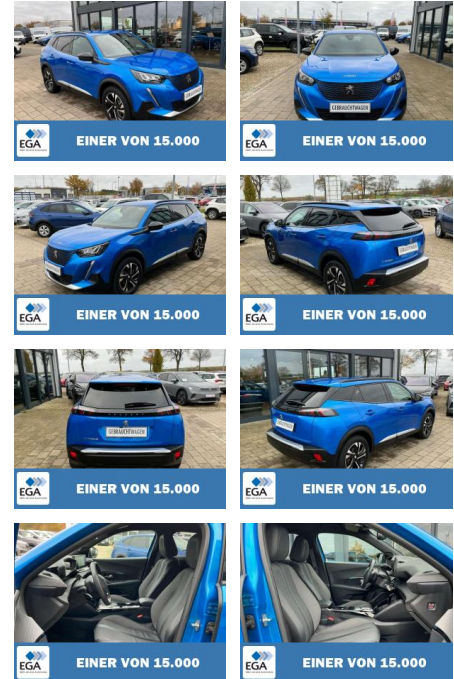

Peugeot e-2008 136 Allure Pack / Navi / Kamera

AB16-17783 **Angebotsnr.:**

EGA Mehr als eine Automarke
EINER VON 15.000

Erstzulassung:	Kilometer:	Farbe:	Leistung:	Kraftstoffart:
01.12.2022	26.886	Blau	100 kW / 136 PS	Benzin

PREIS 20.260 €	FINANZIERUNGSBEISPIEL		* Basisfinanzierung: Anzahlung: 5.065 Euro, Laufzeit: 72 Monate, Nettodarlehen: 15.195 Euro, Gesamtbetrag: 24.358 Euro, Zinssätze: 8.63% Sollz. (gebunden), 8.99% eff. ** Zielratenfinanzierung: Anzahlung: 5.065 Euro, Laufzeit: 72 Monate, Nettodarlehen: 15.195 Euro, Zielrate: 11.143 Euro, Gesamtbetrag: 24.996 Euro, Zinssätze: 8.63% Sollz. (gebunden), 8.99% eff., Vermittlung für: Bank 11 Repräsentatives Beispiel gem. § 17 Abs. 4 PAngV. Diese Finanzierungsangebote sind Beispiele. Gerne ermitteln wir für Sie Ihr individuelles Angebot.
	Laufzeit: 72 Monate	Anzahlung: 25 %	
	Basis-Finanzierung:*	Mtl. Rate:	
	Zielraten-Finanzierung:**	Mtl. Rate:	187 €