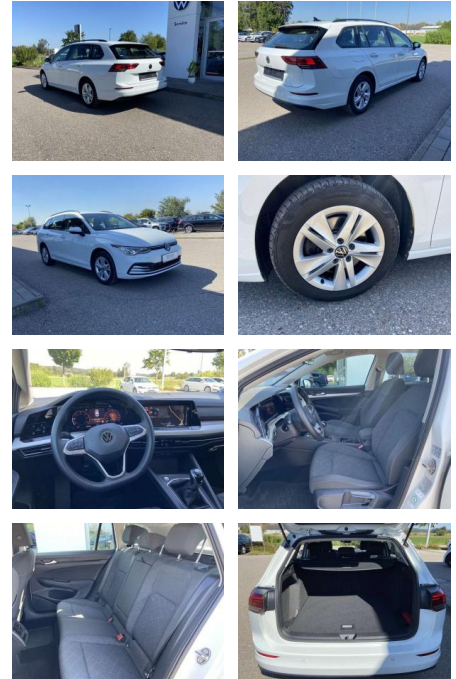

Volkswagen Golf Variant 2.0 TDI AHK+NAVI

SS00-515809AAngebotsnr.:

Erstzulassung:	Kilometer:	Farbe:	Leistung:	Kraftstoffart:
01.05.2021	47.694		85 kW / 116 PS	Benzin

PREIS
22.190 €

FINANZIERUNGSBEISPIEL
Laufzeit: 72 Monate Anzahlung: 25 %
Basis-Finanzierung:* Mtl. Rate:
Zielraten-Finanzierung:** **205 €**

Vermittlung für: Bank 11
Repräsentatives Beispiel gem. § 17 Abs. 4 PAngV. Diese Finanzierungsangebote sind Beispiele. Gerne ermitteln wir für Sie Ihr individuelles Angebot.

Ausstattung

Interieur

- Sitzheizung vorne Lendenwirbelstützen vorne Mittelarmlehne vorne Vordersitze höhenverstellbar Rücksitzbanklehne geteilt umlegbar mit Mittelarmlehne 2 Leseleuchten vorn Netztrennwand Komfortsitze vorne Make-Up Spiegel
- beleuchtet Multifunktionslederlenkrad
- beheizbar Isofix Rücksitzbank und Beifahrersitz