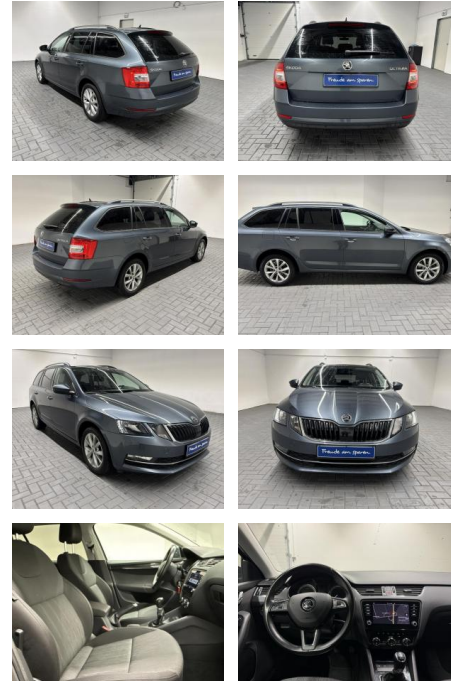

Skoda Octavia "Combi Navi/SHZ/PDC/Tempom.

AM35-21892 **Angebotsnr.:**

Erstzulassung:	Kilometer:	Farbe:	Leistung:	Kraftstoffart:
27.09.2017	94.400		110 kW / 150 PS	Benzin

PREIS
20.590 €

FINANZIERUNGSBEISPIEL