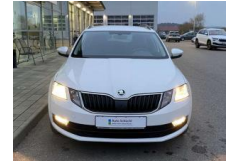

Skoda Octavia Combi 1.6 TDI Soleil 17"+NAVI

SS00-185921 **Angebotsnr.:**

Erstzulassung:	Kilometer:	Farbe:	Leistung:	Kraftstoffart:
01.09.2020	65.563		85 kW / 116 PS	Benzin

PREIS
18.070 €

FINANZIERUNGSBEISPIEL