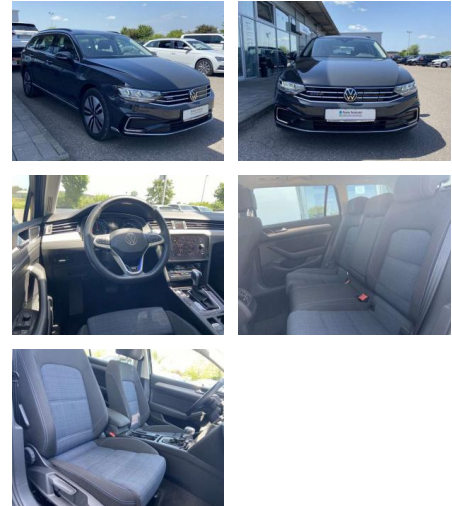

## Volkswagen Passat Variant GTE 1.4 TSI DSG Hybrid

SS00-097778AAngebotsnr.:

Erstzulassung:	Kilometer:	Farbe:	Leistung:	Kraftstoffart:
01.05.2021	23.438		160 kW / 218 PS	Benzin

**PREIS**  
**28.060 €**

**FINANZIERUNGSBEISPIEL**  
Laufzeit: 72 Monate      Anzahlung: 25 %  
Basis-Finanzierung:\*      Mtl. Rate:  
Zielraten-Finanzierung:\*\* **259 €**

### Interieur

- Innenspiegel automatisch abblendbar
- Mittelarmlehne vorne 2 Leseleuchten vorn
- Netztrennwand Fahrersitz
- Lendenwirbelstütze elektrisch
- Komfortsitze vorne Fußraumbeleuchtung
- ergoComfort-Sitz auf der Fahrerseite
- Kindersitzverankerung für Kindersitzsystem I-Size/ISOFIX