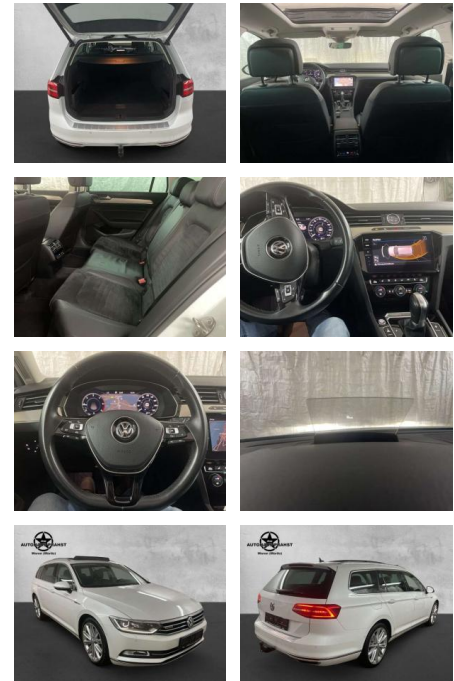

Volkswagen Passat 2.0TDI Highline 4Motion LEDER

AP38-6364210 Angebotsnr.:

Erstzulassung:	Kilometer:	Farbe:	Leistung:	Kraftstoffart:
01.09.2018	117.000	Weiß	176 kW / 239 PS	Benzin

PREIS	FINANZIERUNGSBEISPIEL		* Basisfinanzierung: Anzahlung: 6.148 Euro, Laufzeit: 72 Monate, Nettodarlehen: 18.443 Euro, Gesamtbetrag: 29.564 Euro, Zinssätze: 8.63% Sollz. (gebunden), 8.99% eff. ** Zielratenfinanzierung: Anzahlung: 6.148 Euro, Laufzeit: 72 Monate, Nettodarlehen: 18.443 Euro, Zielrate: 13.525 Euro, Gesamtbetrag: 30.338 Euro, Zinssätze: 8.63% Sollz. (gebunden), 8.99% eff., Vermittlung für: Bank 11 Repräsentatives Beispiel gem. § 17 Abs. 4 PAngV. Diese Finanzierungsangebote sind Beispiele. Gerne ermitteln wir für Sie Ihr individuelles Angebot.
	24.590 €	Laufzeit: 72 Monate	
	Basis-Finanzierung:*	Mtl. Rate:	
	Zielraten-Finanzierung:**	227 €	

Ausstattung

Weiteres

- Getriebe Automatik Technik Allrad
- Bordcomputer Sperrdifferential Adaptives
- Daempfungssystem Partikelfilter
- Start-Stop-Automatik Schaltwippen
- Assistenten Müdigkeitserkennung
- Verkehrszeichenerkennung
- Park-Lenk-Assistent Regensensor
- Fernlichtassistent Lichtsensor
- Notbremsassistent Berganfahrassistent
- Spurhalteassistent Spurwechselassistent
- Abstandsregeltempomat
- Abstands-/Kollisionswarner Komfort
- Klimaautomatik Servolenkung
- Zentralverriegelung Elektrischer
- Fensterheber Lederausstattung
- Sitzheizung Elektrische Aussenspiegel
- Teilbare Ruecksitzlehne Tempomat
- Standheizung Multifunktionslenkrad
- Keyless Go Startfunktion Elektrische
- Sitze Innenspiegel autom. abblendbar