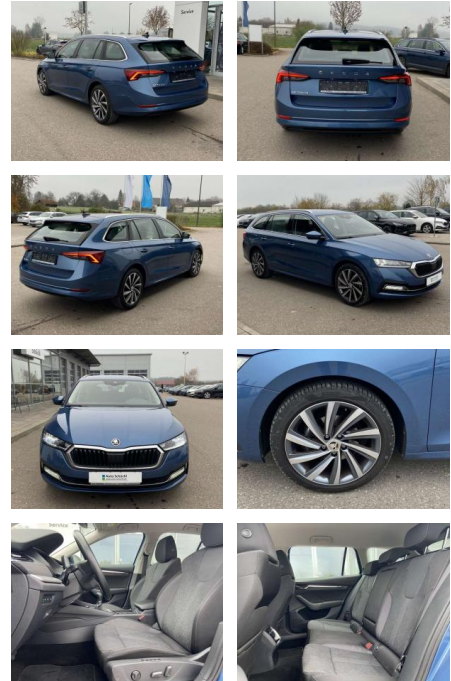

Skoda Octavia Combi 1.5 TSI First Edition AHK

SS00-119675AAngebotsnr.:

Erstzulassung:	Kilometer:	Farbe:	Leistung:	Kraftstoffart:
01.04.2021	34.273		110 kW / 150 PS	Benzin

PREIS	FINANZIERUNGSBEISPIEL	
28.480 €	Laufzeit: 72 Monate	Anzahlung: 25 %
	Basis-Finanzierung:**	Mtl. Rate:
	Zielraten-Finanzierung:**	263 €

Ausstattung

Interieur

- Sitzheizung vorne Climatronic
- Mittelarmlehne vorne Kindersicherung elektrisch betätigt el.
- Lendenwirbelstützen vorne
- Rücksitzbanklehne geteilt umlegbar mit Mittelarmlehne Komfortsitze vorne
- Multifunktions-Lederlenkrad Vordersitze el. einstellbar mit Memory Isofix
- Rücksitzbank und Beifahrersitz

Exterieur

- beheizbare Scheibenwaschdüsen vorne
- abnehmbare Anhängerkupplung
- Leichtmetallräder 18" Dachreling
- Leichtmetallfelgen 18" Licht- und Sicht: LED-Scheinwerfer Ambiente und Umfeldbeleuchtung LED-Heckleuchte
- animiert Licht- und Regensensor
- Tagfahrlicht Nebelscheinwerfer Technik: Seitenairbags vorne Einparkhilfe vorne