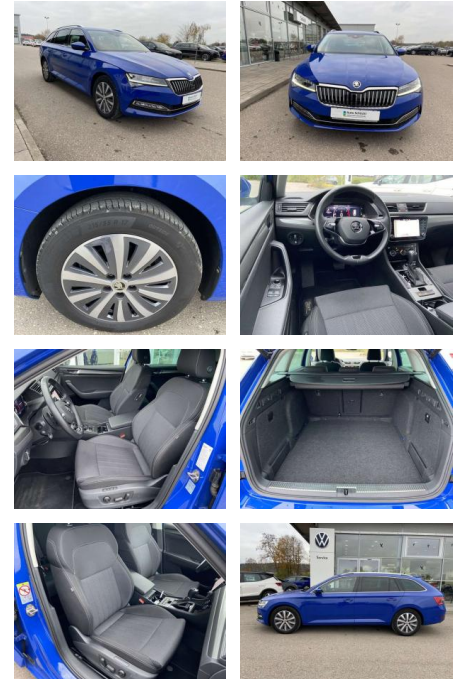

## Skoda Superb Combi 1.5 TSI DSG Style 17"

SS00-050423 **Angebotsnr.:**

Erstzulassung:	Kilometer:	Farbe:	Leistung:	Kraftstoffart:
01.06.2022	37.964		110 kW / 150 PS	Benzin

**PREIS**  
**28.480 €**

### Interieur

- Multifunktions-Lederlenkrad mit Schaltwippen Sitzheizung vorne Mittelarmlehne vorne Innenspiegel automatisch abblendbar Climatronic Kindersicherung elektrisch betätigt Kindersitzverankerung für Kindersitzsystem ISOFIX Vordersitze el. verstellbar - Fahrersitz mit Memory el. Lendenwirbelstützen vorne Rücksitzbanklehne geteilt umlegbar mit Mittelarmlehne Netztrennwand 2 Leseleuchten vorn und 2 hinten Komfortsitze vorne