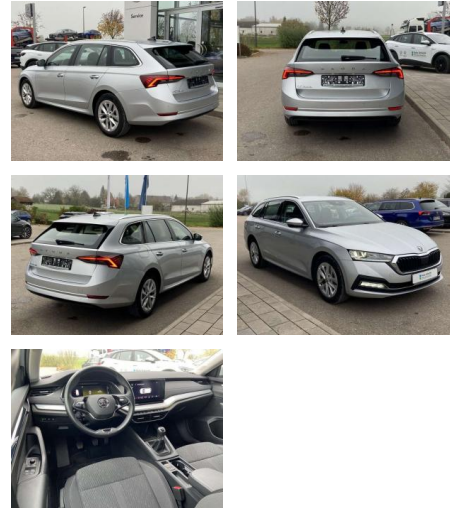

Skoda Octavia Combi 2.0 TDI Style First

SS00-036147 **Angebotsnr.:**

Erstzulassung:	Kilometer:	Farbe:	Leistung:	Kraftstoffart:
01.08.2020	46.609	Silber	85 kW / 116 PS	Benzin

PREIS
22.090 €

FINANZIERUNGSBEISPIEL

Ausstattung

Interieur

- Sitzheizung vorne Climatronic
- Mittelarmlehne vorne Kindersicherung elektrisch betätigt el.
- Lendenwirbelstützen vorne
- Rücksitzbanklehne geteilt umlegbar mit Mittelarmlehne Netztrennwand
- Komfortsitze vorne Multifunktionslenkrad
- Vordersitze el. einstellbar mit Memory
- Isofix Rücksitzbank und Beifahrersitz