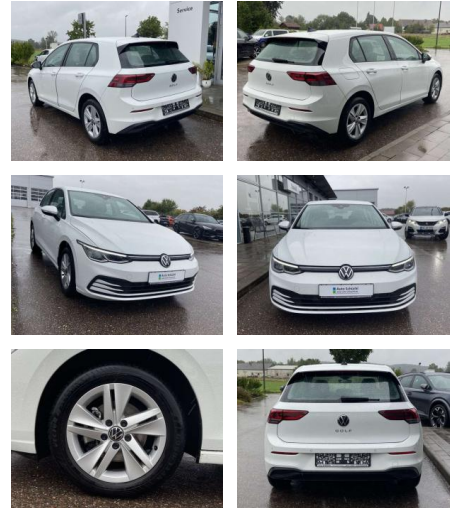

## Volkswagen Golf 2.0 TDI Life AHK+NAVI+LED

SS00-008363AAngebotsnr.:

Erstzulassung:	Kilometer:	Farbe:	Leistung:	Kraftstoffart:
01.09.2020	36.788		85 kW / 116 PS	Benzin

**PREIS**  
**22.190 €**

**FINANZIERUNGSBEISPIEL**  
Laufzeit: 72 Monate      Anzahlung: 25 %  
Basis-Finanzierung:\*      Mtl. Rate:  
Zielraten-Finanzierung:\*\* **205 €**