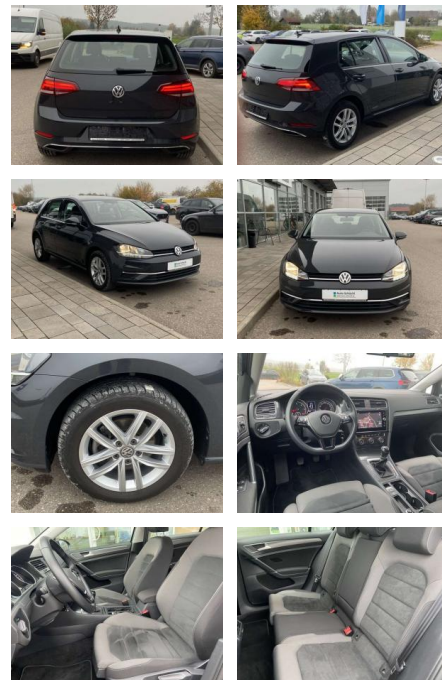

## Volkswagen Golf 1.6 TDI Comfortline AHK+NAVI+SHZ

SS00-203954AAngebotsnr.:

Erstzulassung:	Kilometer:	Farbe:	Leistung:	Kraftstoffart:
01.07.2019	28.786		85 kW / 116 PS	Benzin

PREIS	FINANZIERUNGSBEISPIEL	
<b>20.260 €</b>	Laufzeit: 72 Monate	Anzahlung: 25 %
	Basis-Finanzierung:**	Mtl. Rate:
	Zielraten-Finanzierung:**	<b>187 €</b>

### Interieur

- Sitzheizung vorne Mittelarmlehne vorne Kindersitzverankerung für Kindersitzsystem ISOFIX Rücksitzbanklehne geteilt umlegbar mit Mittelarmlehne ergoActive Sitz mit 14-Wege-Einstellung auf der Fahrerseite klimatisiertes Handschuhfach Sport-Komfortsitze vorne el. Lendenwirbelstütze Fahrersitz mit Massagefunktion Multifunktions-Lederlenkrad 2 Leseleuchten vorn und 2 hinten Make-Up Spiegel
- beleuchtet Vordersitze höhenverstellbar und Sitzneigungsverstellung Fahrersitz