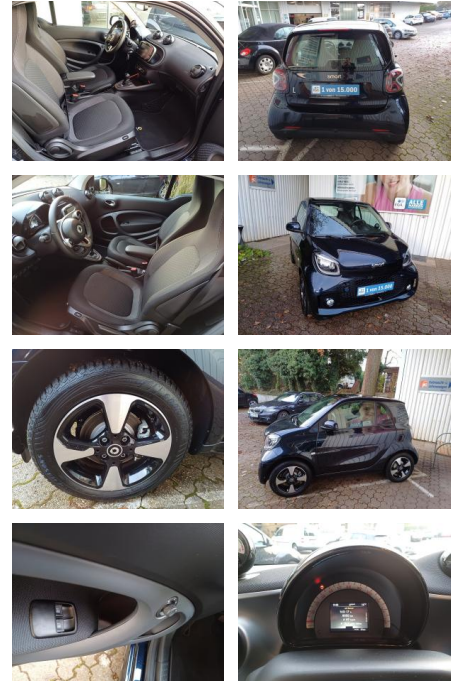

Smart ForTwo EQ*Exclusive*PANO*PTS*ALU*CAM*MEDIA...

FL00-W8422WAngebotsnr.:

Erstzulassung:	Kilometer:	Farbe:	Leistung:	Kraftstoffart:
27.09.2023	18.050	Blau	60 kW / 82 PS	Elektro

PREIS	FINANZIERUNGSBEISPIEL	
16.970 €	Laufzeit: 72 Monate	Anzahlung: 25 %
	Basis-Finanzierung:**	Mtl. Rate:
	Zielraten-Finanzierung:**	157 €

Ausstattung

Besonderheiten

- Winter-Paket
- Ladekabel-Paket
- **Ganzjahresreifen**
- **Einparkhilfe hinten und Rückfahrkamera**
- **Voll-LED-Scheinwerfer**
- **Panoramadach**
- **Sitzheizung**
- **Exclusive-Paket**
- **22 kW-Bordlader**
- **JBL Soundsystem**