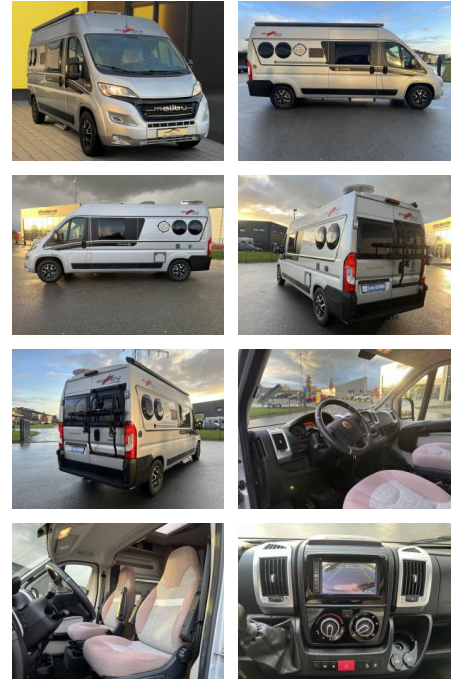

Malibu Charming 600 DB TV+Solar+Markise+Wechsel...

AB19-NB-MAL-~~60~~gebotsnr.:

Erstzulassung:	Kilometer:	Farbe:	Leistung:	Kraftstoffart:
12.08.2019	11.500	silber	110 kW / 150 PS	Diesel

PREIS
61.770 €

FINANZIERUNGSBEISPIEL

Multimedia

- Android Auto
- TV
- USB
- Touchscreen
- Radio
- Freisprechen
- Navigation mit Bildschirm
- MP3 Anschluss
- Bluetooth

Komfort

- Berganfahrassistent
- Klimaanlage
- Front-Airbags
- Innenspiegel automatisch abblendend
- Lederlenkrad
- Zentralverriegelung
- Fernbedienung Zentralverriegelung
- Bordcomputer