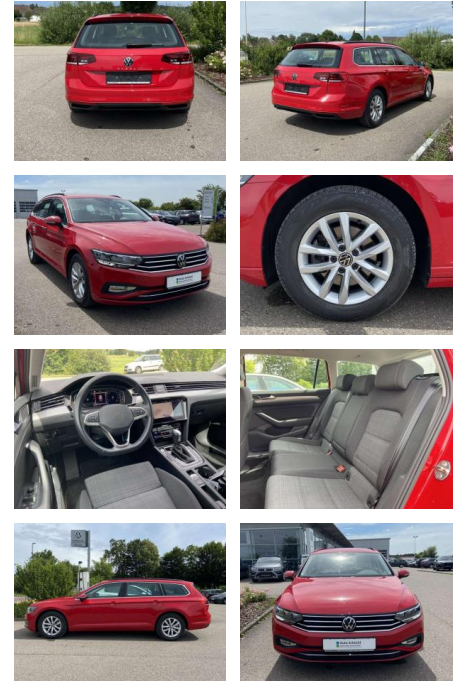

## Volkswagen Passat Variant 2.0 TDI DSG BUSINESS A...

SS00-073957AAngebotsnr.:

Erstzulassung:	Kilometer:	Farbe:	Leistung:	Kraftstoffart:
01.06.2022	56.648		90 kW / 122 PS	Benzin

**PREIS**  
**24.970 €**