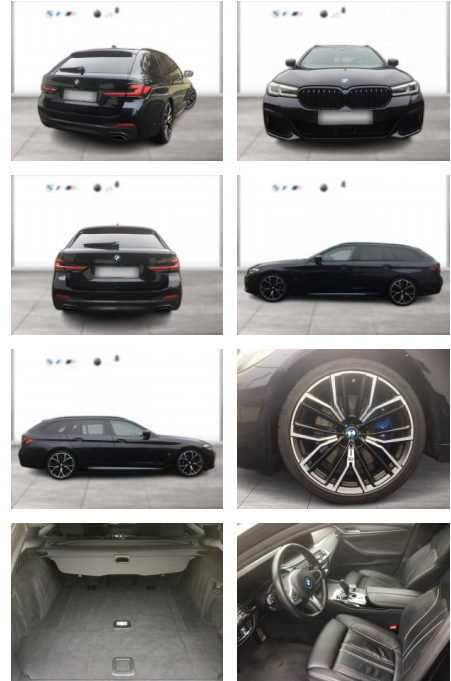

BMW 540d xDrive TOURING M SPORT LEDER

WG01-228990 Angebotsnr.:

Erstzulassung:	Kilometer:	Farbe:	Leistung:	Kraftstoffart:
01.09.2021	112.800	Schwarz	250 kW / 340 PS	Diesel

PREIS
45.180 €

FINANZIERUNGSBEISPIEL

Exterieur

- Leichtmetallfelgen
- metallic
- Nebelscheinwerfer
- Dachreling

Umwelt

- Partikelfilter

Weiteres

- Sportfahrwerk
- Diesel
- Lichtsensor
- elektrische Aussenspiegel
- Start Stop Automatik
- Nichtraucher
- Sportpaket
- 20" M LMR Y-Speiche 846 M Bicolor Jetblack / MB und NLE
- ABS
- Abstandsregeltempomat
- Active Guard
- Airbag Fahrer/Beifahrer
- Aktiver Fussgängerschutz
- Alarmanlage mit Fernbedienung
- Alufelgen
- Ambientes Licht
- Armauflage vorn
- Außenausstattung: Shadow-Line Hochglanz (erweiterter Umfang)