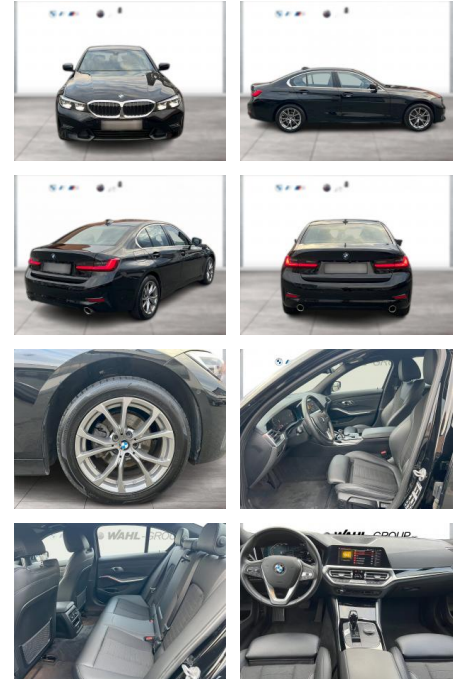

## BMW 320d xDrive Sport Line LED Navi DAB PDC

WG09-231193 Angebotsnr.:

BMW PREMIUM SELECTION  
 GEBRAUCHTE AUTOMOBILE

Erstzulassung:	Kilometer:	Farbe:	Leistung:	Kraftstoffart:
01.10.2021	73.345	Schwarz	140 kW / 190 PS	Diesel