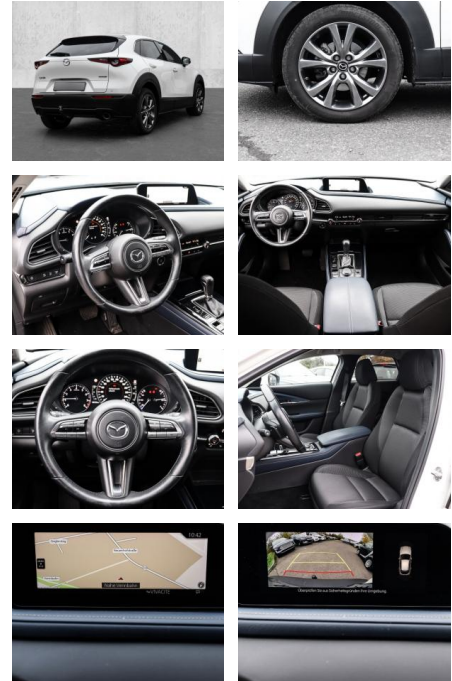

Ihr Ansprechpartner

Herr Jan Lindhorst
E-Mail: j.lindhorst@born-gmbh.de
Telefon: 05072 9620

Autohaus Born GmbH
In Luttmersen 3 - 31535 Neustadt - Tel.: 05072 / 9620

Mazda CX-30 Selection 2WD 2.0 SKYACTIV-X HUD

MA05-1965-24 Angebotsnr.:

Erstzulassung:	Kilometer:	Farbe:	Leistung:	Kraftstoffart:
01.03.2020	80.335	Weiß	132 kW / 179 PS	Benzin

PREIS
23.030 €

FINANZIERUNGSBEISPIEL

Laufzeit: 72 Monate   Anzahlung: 25 %
Basis-Finanzierung:*   Mtl. Rate:
Zielraten-Finanzierung:** **213 €**

* Basisfinanzierung: Anzahlung: 5.758 Euro, Laufzeit: 72 Monate, Nettodarlehen: 17.273 Euro, Gesamtbetrag: 27.689 Euro, Zinssätze: 8.63% Sollz. (gebunden), 8.99% eff.
** Zielratenfinanzierung: Anzahlung: 5.758 Euro, Laufzeit: 72 Monate, Nettodarlehen: 17.273 Euro, Zielrate: 12.667 Euro, Gesamtbetrag: 28.414 Euro, Zinssätze: 8.63% Sollz. (gebunden), 8.99% eff.,

Vermittlung für: Bank 11
Repräsentatives Beispiel gem. § 17 Abs. 4 PAngV. Diese Finanzierungsangebote sind Beispiele. Gerne ermitteln wir für Sie Ihr individuelles Angebot.

Ausstattung

Sicherheit

- PDC Park Distance Control hinten
- Anti-Blockiersystem ABS
- Antischlupfregelung ASC+T
- elektronische Stabilitätskontrolle (ESP / DSP)
- Servolenkung
- Regensensor
- Wegfahrsperre
- Kindersitzbefestigung
- PDC Park Distance Control vorne
- **ABS**
- Airbag
- Beifahrer-Airbag
- Wegfahrsperre
- Seitenairbags
- Alarmanlage
- ESP
- Antriebsschlupfregelung
- Reifendruckkontrolle
- Traktionskontrolle

- Kopfairbag
- Knieairbag
- Kindersitzbefestigung
- Notrufsystem
- Pannenkitt
- AirbagHinten
- **Entertainment: Navigationssystem**
- Radio
- Telefonvorbereitung
- USB-Anschluss
- MP3
- Bluetooth
- Freisprecheinrichtung
- Apple CarPlay
- Android Auto
- Sprachsteuerung
- DAB
- Musikstreaming
- •

Multimedia

- Radio
- Navigation mit Bildschirm
- MP3 Anschluss
- Head UP Display
- Bluetooth

Komfort

- Zentralverriegelung
- Bordcomputer
- **Servolenkung**
- Zentralverriegelung
- Elektrischer Fensterheber
- Sitzheizung
- Elektrische Aussenspiegel
- Teilbare Rucksitzlehne
- Tempomat
- Multifunktionslenkrad
- Keyless Go Startfunktion
- Innenspiegel autom. abblendbar
- Mittelarmlehne

STÄNDIG ÜBER 15.000 FAHRZEUGE IM BESTAND!