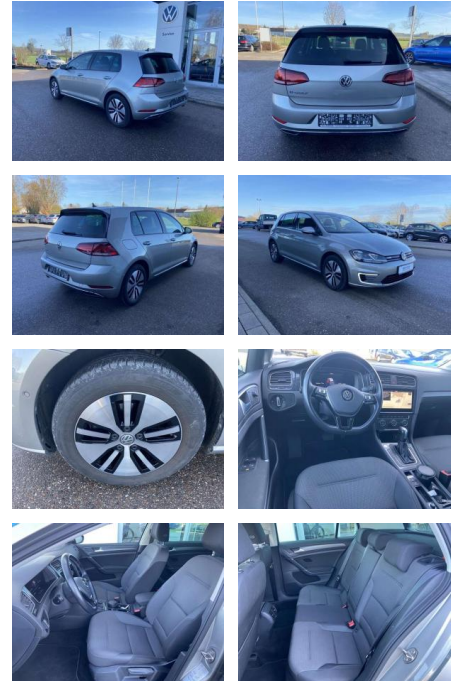

Volkswagen Golf e-Golf Comfortline

SS00-907187 **Angebotsnr.:**

Erstzulassung:	Kilometer:	Farbe:	Leistung:	Kraftstoffart:
01.01.2020	36.760		100 kW / 136 PS	Benzin

PREIS	FINANZIERUNGSBEISPIEL	
19.100 €	Laufzeit: 72 Monate	Anzahlung: 25 %
	Basis-Finanzierung:**	Mtl. Rate:
	Zielraten-Finanzierung:**	176 €

Ausstattung

Interieur

- Sitzheizung vorne Innenspiegel automatisch abblendbar
- Lendenwirbelstützen vorne Climatronic
- Mittelarmlehne vorne Vordersitze höhenverstellbar Kindersitzverankerung für Kindersitzsystem ISOFIX
- Rücksitzbanklehne geteilt umlegbar mit Mittelarmlehne 2 Leseleuchten vorn
- klimatisiertes Handschuhfach
- Multifunktions-Lederlenkrad Komfortsitze vorne Make-Up Spiegel
- beleuchtet