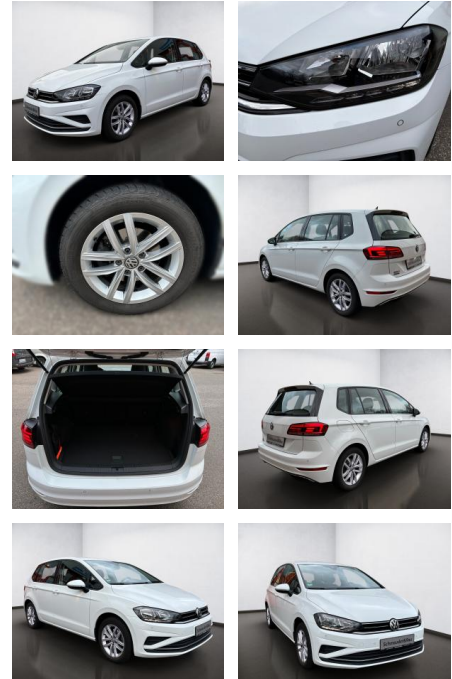

## Volkswagen Golf Sportsvan 1.5 TSI Comfortline, To...

AS08-TS2411-2018-0136

Erstzulassung:	Kilometer:	Farbe:	Leistung:	Kraftstoffart:
27.12.2018	65.404		96 kW / 131 PS	Benzin

**PREIS**  
**17.470 €**