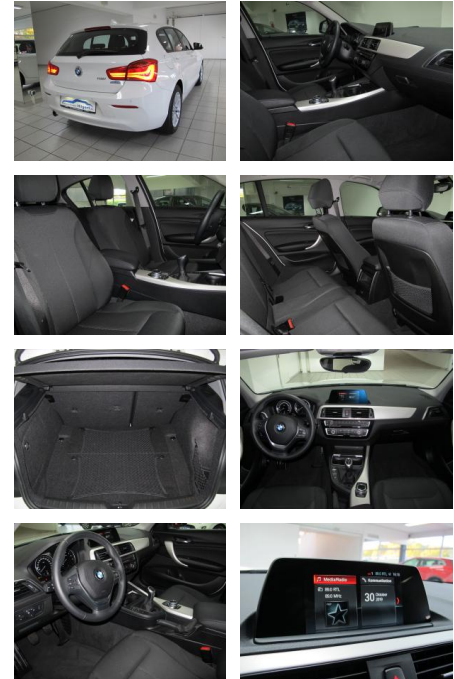

**BMW 118i, 5t Advantage, Navi., LED, Sitzh., PDC, Temp...**

FL00-H6279H2Angebotsnr.:

<b>Erstzulassung:</b>	<b>Kilometer:</b>	<b>Farbe:</b>	<b>Leistung:</b>	<b>Kraftstoffart:</b>
21.11.2017	63.000	Weiß	100 kW / 136 PS	Benzin

**Multimedia**

- Musikstreaming integriert
- USB
- Radio
- CD Radio

- Freisprechen
- Navigation mit Bildschirm
- MP3 Anschluss
- Bluetooth

**Komfort**

- Klimaautomatik
- Front-, Seiten- und weitere Airbags
- Lederlenkrad
- Zentralverriegelung
- Fernbedienung Zentralverriegelung
- Bordcomputer

**Interieur**

- Multifunktionslenkrad
- Durchladesystem
- Armlehne vorne
- Sitzheizung
- Ablagenpaket

**Exterieur**

- Allwetterreifen
- LED-Tagfahrlicht
- LED-Scheinwerfer
- Leichtmetallfelgen
- Geschwindigkeitsregelung (Tempomat)
- Nebelscheinwerfer

**Weiteres**

- Lichtsensor
- elektrische Aussenspiegel
- Start Stop Automatik
- Nichtraucher
- Sportlederlenk m Multi
- Alu 16 Zoll V 378
- TACHO mit erweiterten Umfängen
- Radio Professional
- Modellschriftzug Entfall
- Blow by Heizer
- klappbare Kopfstützenim Fond
- Connected Drive