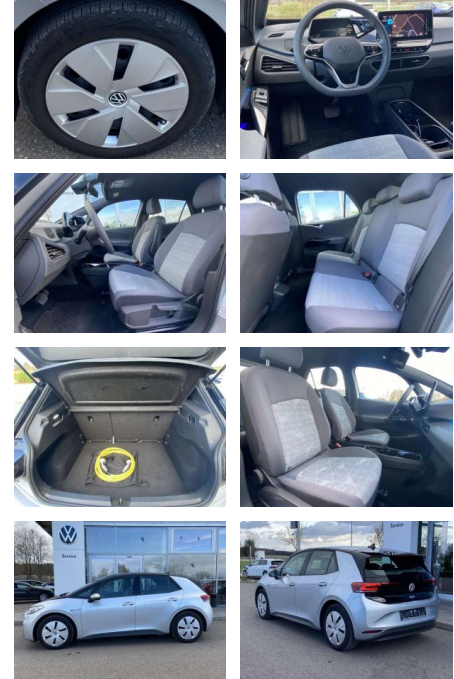

## Volkswagen ID.3 Pro NAVI+LED+CCS+APP-CONNECT+PDC

SS00-084504 **Angebotsnr.:**

Erstzulassung:	Kilometer:	Farbe:	Leistung:	Kraftstoffart:
01.09.2021	32.793		107 kW / 145 PS	Benzin

**PREIS**  
**20.130 €**

### Interieur

- Armlehne für Vordersitze Fahrersitz höhenverstellbar Make-Up Spiegel
- beleuchtet Rücksitzbanklehne geteilt umlegbar Multifunktionslenkrad mit Touch-Bedienung Isofix Rücksitzbank und Beifahrersitz