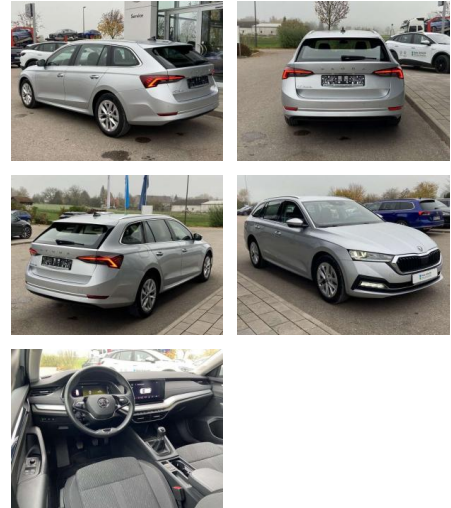

Skoda Octavia Combi 2.0 TDI Style First

SS00-036147AAngebotsnr.:

Erstzulassung:	Kilometer:	Farbe:	Leistung:	Kraftstoffart:
01.08.2020	46.609	Silber	85 kW / 116 PS	Benzin

PREIS
23.330 €

FINANZIERUNGSBEISPIEL

Vermittlung für: Bank 11
Repräsentatives Beispiel gem. § 17 Abs. 4 PAngV. Diese Finanzierungsangebote sind Beispiele. Gerne ermitteln wir für Sie Ihr individuelles Angebot.

Ausstattung

Interieur

- Sitzheizung vorne Climatronic
- Mittelarmlehne vorne Kindersicherung elektrisch betätigt el.
- Lendenwirbelstützen vorne
- Rücksitzbanklehne geteilt umlegbar mit Mittelarmlehne Netztrennwand
- Komfortsitze vorne Multifunktionslenkrad
- Vordersitze el. einstellbar mit Memory
- Isofix Rücksitzbank und Beifahrersitz