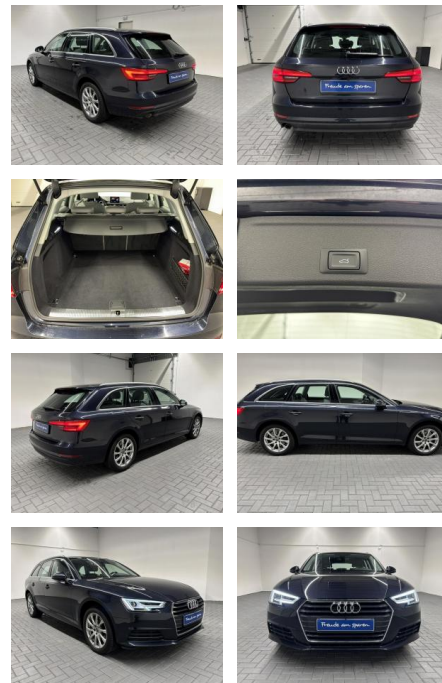

Audi A4 "Avant LED/SHZ/el.Heck/Leder/17""LM"

AM35-29456 Angebotsnr.:

Erstzulassung:	Kilometer:	Farbe:	Leistung:	Kraftstoffart:
08.12.2015	104.900		110 kW / 150 PS	Diesel

PREIS	FINANZIERUNGSBEISPIEL	
23.040 €	Laufzeit: 72 Monate	Anzahlung: 25 %
	Basis-Finanzierung:**	Mtl. Rate:
	Zielraten-Finanzierung:**	213 €

- USB-Anschluss
- Aux-in
- Sprachsteuerung
- Bluetooth-Schnittstelle
- Freisprecheinrichtung
- ---LICHT UND SICHT---
- LED Scheinwerfer
- Voll-LED Scheinwerfer
- Lichtsensor
- LED Rückleuchten
- LED Tagfahrlicht
- ---EXTERIEUR---
- Dachreling
- 17 Zoll Alufelgen
- 5-türig
- elektr. Heckklappenöffnung
- Metalllackierung
- Fensterzierleisten in Chrom
- ---INTERIEUR---
- Bordcomputer
- Winterpaket