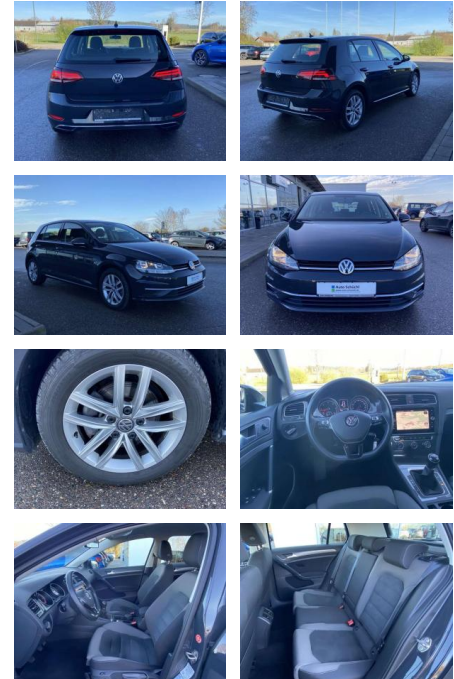

## Volkswagen Golf 1.6 TDI Comfortline ERGO-ACTIVE

SS00-102009 **Angebotsnr.:**

Erstzulassung:	Kilometer:	Farbe:	Leistung:	Kraftstoffart:
01.07.2019	31.346		85 kW / 116 PS	Benzin

**PREIS**  
**18.590 €**

### Interieur

- Sitzheizung vorne Mittelarmlehne vorne Kindersitzverankerung für Kindersitzsystem ISOFIX Rücksitzbanklehne geteilt umlegbar mit Mittelarmlehne ergoActive Sitz mit 14-Wege-Einstellung auf der Fahrerseite klimatisiertes Handschuhfach Sport-Komfortsitze vorne el. Lendenwirbelstütze Fahrersitz mit Massagefunktion Multifunktions-Lederlenkrad 2 Leseleuchten vorn und 2 hinten Make-Up Spiegel
- beleuchtet Vordersitze höhenverstellbar und Sitzneigungsverstellung Fahrersitz