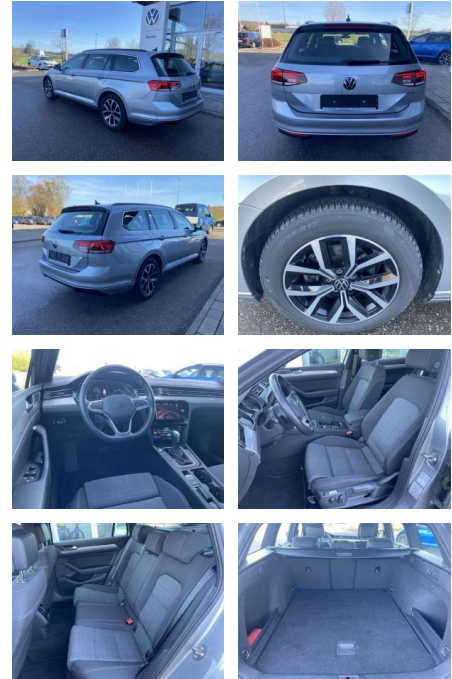

## Volkswagen Passat Variant 2.0 TDI DSG BUSINESS A...

SS00-077254AAngebotsnr.:

Erstzulassung:	Kilometer:	Farbe:	Leistung:	Kraftstoffart:
01.07.2022	38.934		147 kW / 200 PS	Benzin

**PREIS**  
**32.600 €**

### Interieur

- Multifunktions-Lederlenkrad mit Schaltwippen Sitzheizung vorne Innenspiegel automatisch abblendbar Mittelarmlehne vorne 2 Leseleuchten vorn Netztrennwand el. Lendenwirbelstütze Fahrersitz mit Massagefunktion Komfortsitze vorne Fußraumbeleuchtung ergoComfort-Sitz auf der Fahrerseite Kindersitzverankerung für Kindersitzsystem I-Size/ISOFIX