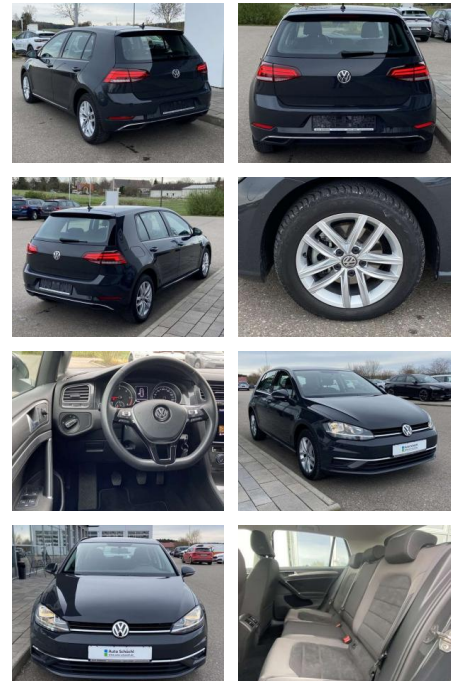

Volkswagen Golf 1.6 TDI Comfortline ERGO-ACTIVE

SS00-088224 **Angebotsnr.:**

Erstzulassung:	Kilometer:	Farbe:	Leistung:	Kraftstoffart:
01.07.2019	15.828		85 kW / 116 PS	Benzin

PREIS
19.510 €

FINANZIERUNGSBEISPIEL

Vermittlung für: Bank 11
Repräsentatives Beispiel gem. § 17 Abs. 4 PAngV. Diese Finanzierungsangebote sind Beispiele. Gerne ermitteln wir für Sie Ihr individuelles Angebot.

Ausstattung

Interieur

- Sitzheizung vorne Mittelarmlehne vorne Kindersitzverankerung für Kindersitzsystem ISOFIX Rücksitzbanklehne geteilt umlegbar mit Mittelarmlehne ergoActive Sitz mit 14-Wege-Einstellung auf der Fahrerseite klimatisiertes Handschuhfach Sport-Komfortsitze vorne el. Lendenwirbelstütze Fahrersitz mit Massagefunktion Multifunktions-Lederlenkrad 2 Leseleuchten vorn und 2 hinten Make-Up Spiegel
- beleuchtet Vordersitze höhenverstellbar und Sitzneigungsverstellung Fahrersitz