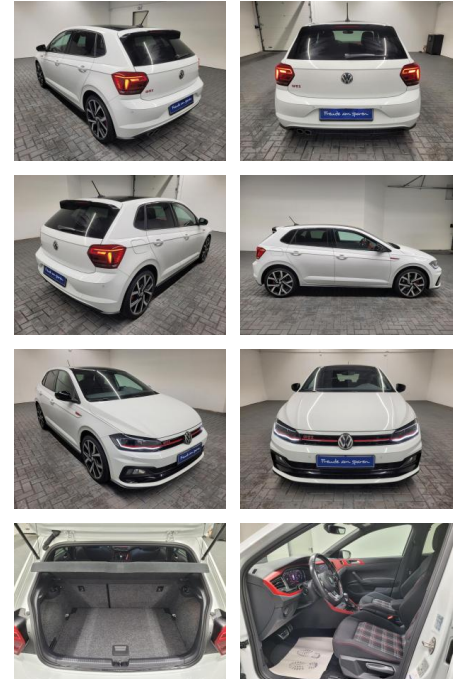

Volkswagen Polo GTI "LED/Navi/SHZ/PDC/Kam/18" "LM...

AM35-29514 **Angebotsnr.:**

Erstzulassung:	Kilometer:	Farbe:	Leistung:	Kraftstoffart:
03.03.2020	69.980		147 kW / 200 PS	Benzin

PREIS 26.060 €	FINANZIERUNGSBEISPIEL	
	Laufzeit: 72 Monate	Anzahlung: 25 %
	Basis-Finanzierung:**	Mtl. Rate:
	Zielraten-Finanzierung:**	240 €

* Basisfinanzierung: Anzahlung: 6.515 Euro, Laufzeit: 72 Monate, Nettodarlehen: 19.545 Euro, Gesamtbetrag: 31.331 Euro, Zinssätze: 8.63% Sollz. (gebunden), 8.99% eff.
 ** Zielratenfinanzierung: Anzahlung: 6.515 Euro, Laufzeit: 72 Monate, Nettodarlehen: 19.545 Euro, Zielrate: 14.333 Euro, Gesamtbetrag: 32.151 Euro, Zinssätze: 8.63% Sollz. (gebunden), 8.99% eff.,
 Vermittlung für: Bank 11
 Repräsentatives Beispiel gem. § 17 Abs. 4 PAngV. Diese Finanzierungsangebote sind Beispiele. Gerne ermitteln wir für Sie Ihr individuelles Angebot.