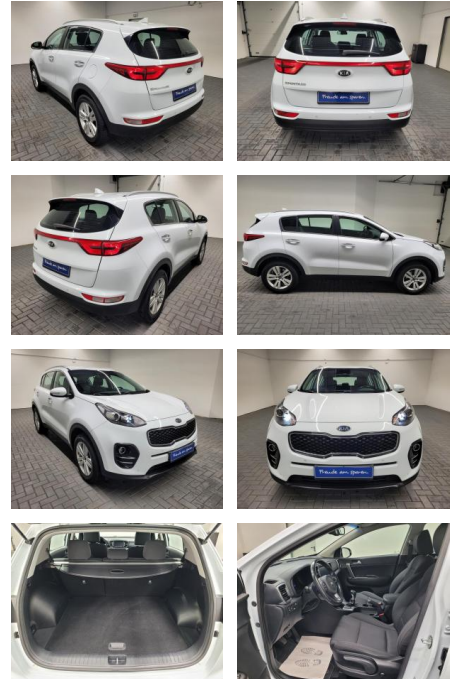

Kia Sportage "Navi/SHZ/LHZ/PDC/Kam/17" "LM"

AM35-29507 **Angebotsnr.:**

| Erstzulassung: | Kilometer: | Farbe: | Leistung: | Kraftstoffart: |
|----------------|------------|--------|----------------|----------------|
| 03.01.2018 | 57.600 | | 97 kW / 132 PS | Benzin |