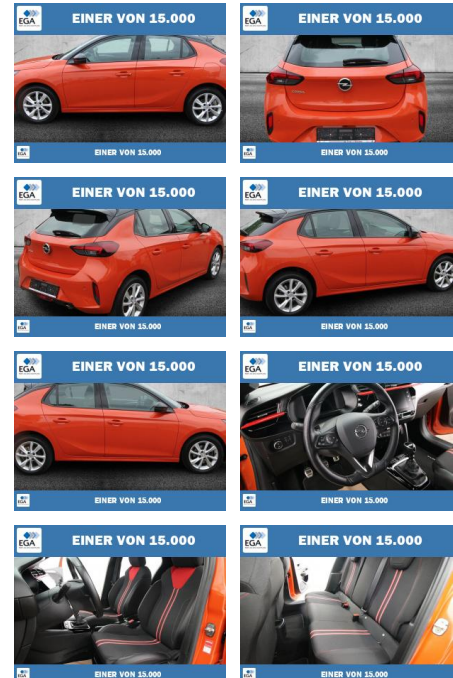

Opel Corsa F 1.2 Turbo GS-Line LED+KAMERA

PW01-59346-2023 Angebotsnr.:

Erstzulassung:	Kilometer:	Farbe:	Leistung:	Kraftstoffart:
01.01.2021	56.076	Orange	74 kW / 101 PS	Benzin

PREIS	FINANZIERUNGSBEISPIEL
16.130 €	Laufzeit: 72 Monate Anzahlung: 25 % Basis-Finanzierung:* Mtl. Rate: Zielraten-Finanzierung:** 149 €

* Basisfinanzierung: Anzahlung: 4.033 Euro, Laufzeit: 72 Monate, Nettodarlehen: 12.098 Euro, Gesamtbetrag: 19.393 Euro, Zinssätze: 8.63% Sollz. (gebunden), 8.99% eff.
 ** Zielratenfinanzierung: Anzahlung: 4.033 Euro, Laufzeit: 72 Monate, Nettodarlehen: 12.098 Euro, Zielrate: 8.872 Euro, Gesamtbetrag: 19.901 Euro, Zinssätze: 8.63% Sollz. (gebunden), 8.99% eff.,
 Vermittlung für: Bank 11
 Repräsentatives Beispiel gem. § 17 Abs. 4 PAngV. Diese Finanzierungsangebote sind Beispiele. Gerne ermitteln wir für Sie Ihr individuelles Angebot.