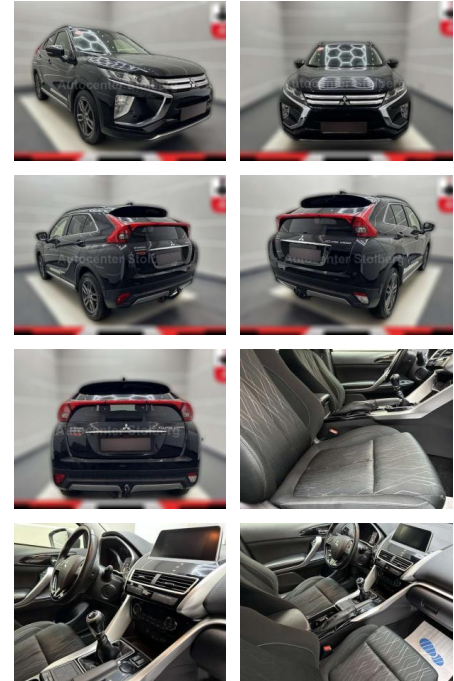

## Mitsubishi Eclipse Cross Basis 2WD

AC15-15

Angebotsnr.:

Erstzulassung:	Kilometer:	Farbe:	Leistung:	Kraftstoffart:
01.12.2018	98.000	Schwarz	120 kW / 163 PS	Benzin

**PREIS**  
**15.610 €**