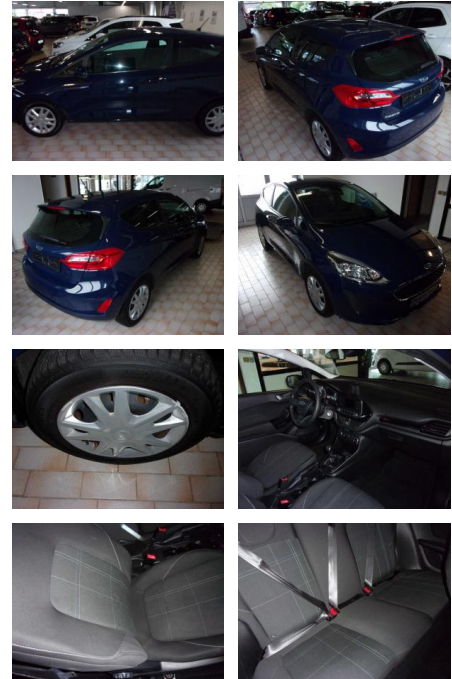

## Ford Fiesta Trend

AA19-13493 **Angebotsnr.:**

Erstzulassung:	Kilometer:	Farbe:	Leistung:	Kraftstoffart:
26.05.2019	80.521	Diverse	52 kW / 71 PS	Benzin

**PREIS**  
**11.280 €**

**FINANZIERUNGSBEISPIEL**  
Laufzeit: 72 Monate      Anzahlung: 25 %  
Basis-Finanzierung:\*      Mtl. Rate:  
Zielraten-Finanzierung:\*\* **104 €**