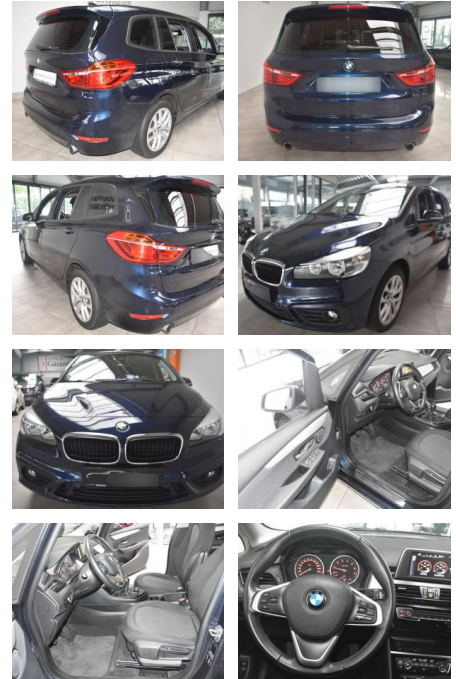

BMW 220 Gran Tourer 220i Gran Tourer

AH78-L336 **Angebotsnr.:**

| Erstzulassung: | Kilometer: | Farbe: | Leistung: | Kraftstoffart: |
|----------------|------------|---------|-----------------|----------------|
| 25.09.2015 | 113.351 | Diverse | 141 kW / 192 PS | Benzin |