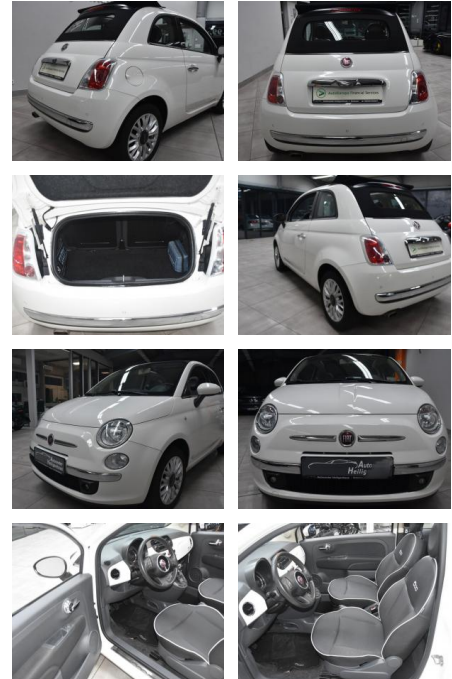

Fiat 500C Lounge Klima PDC Alu USB

AH78-L412 **Angebotsnr.:**

Erstzulassung:	Kilometer:	Farbe:	Leistung:	Kraftstoffart:
25.04.2015	88.499	Diverse	51 kW / 69 PS	Benzin

PREIS
12.010 €

FINANZIERUNGSBEISPIEL

Laufzeit: 72 Monate Anzahlung: 25 %
 Basis-Finanzierung:* Mtl. Rate:
 Zielraten-Finanzierung:** **1111 €**