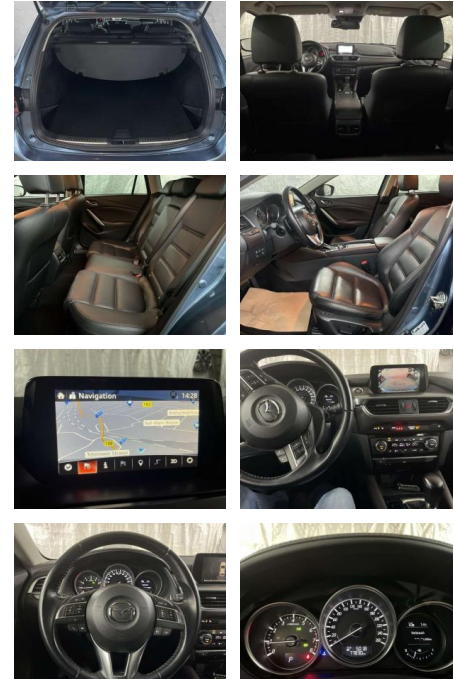

Mazda 6 Sports-Line I.Hand LED LEDER HUD

AP38-1898110 Angebotsnr.:

Erstzulassung:	Kilometer:	Farbe:	Leistung:	Kraftstoffart:
01.06.2015	77.900	Blau	141 kW / 192 PS	Benzin

PREIS	FINANZIERUNGSBEISPIEL	
18.820 €	Laufzeit: 72 Monate	Anzahlung: 25 %
	Basis-Finanzierung:**	Mtl. Rate:
	Zielraten-Finanzierung:**	174 €

Ausstattung

Weiteres

- Getriebe Automatik Technik Bordcomputer
- Start-Stop-Automatik Assistenten
- Totwinkel-Assistent Müdigkeitserkennung
- Regensensor Fernlichtassistent
- Lichtsensord Notbremsassistent
- Berganfahrassistent Spurhalteassistent
- Spurwechselassistent
- Abstandsregeltempomat
- Abstands-/Kollisionswarner Komfort
- Zentralverriegelung Elektrischer
- Fensterheber Lederausstattung
- Sitzheizung Elektrische Aussenspiegel
- Teilbare Ruecksitzlehne Tempomat
- Multifunktionslenkrad Keyless Go
- Startfunktion Elektrische Sitze
- Innenspiegel autom. abblendbar
- Mittelarmlehne Innenraumfilter
- ParkDistanceControl vorne und hinten
- Lordosenstütze Lederlenkrad
- Klimaautomatik-2-Zonen Funkfernbedienung