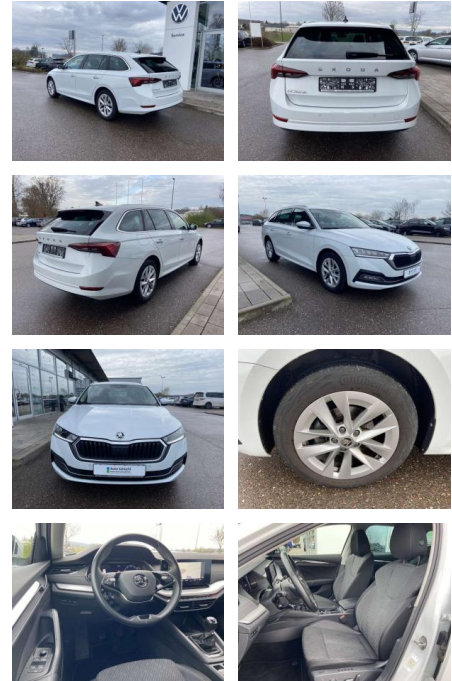

Skoda Octavia Combi 2.0 TDI Style 17"

SS00-087984 **Angebotsnr.:**

Erstzulassung:	Kilometer:	Farbe:	Leistung:	Kraftstoffart:
01.09.2022	39.131		110 kW / 150 PS	Benzin

PREIS
28.370 €

FINANZIERUNGSBEISPIEL

Laufzeit: 72 Monate Anzahlung: 25 %
 Basis-Finanzierung:* Mtl. Rate:
 Zielraten-Finanzierung:** **262 €**

Vermittlung für: Bank 11
 Repräsentatives Beispiel gem. § 17 Abs. 4 PAngV. Diese Finanzierungsangebote sind Beispiele. Gerne ermitteln wir für Sie Ihr individuelles Angebot.

Ausstattung

Interieur

- Sitzheizung vorne Climatronic
- Mittelarmlehne vorne el.
- Lendenwirbelstützen vorne
- Rücksitzbanklehne geteilt umlegbar mit Mittelarmlehne Netztrennwand
- Komfortsitze vorne
- Multifunktions-Lederlenkrad Vordersitze el. einstellbar mit Memory Isofix
- Rücksitzbank und Beifahrersitz