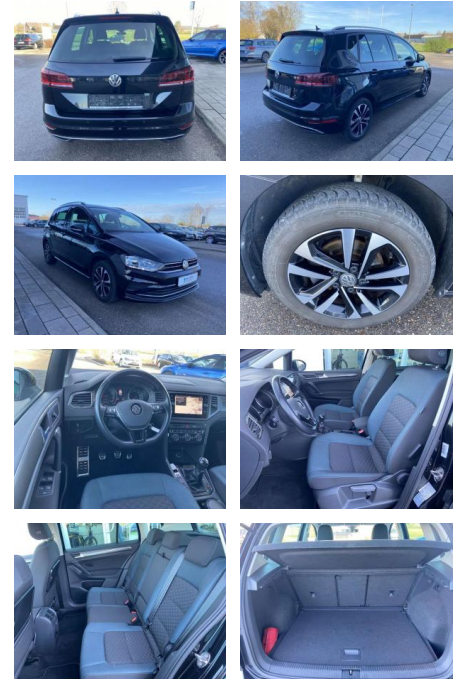

Volkswagen Golf Sportsvan 1.5 TSI IQ.DRIVE NAVI

SS00-500488 **Angebotsnr.:**