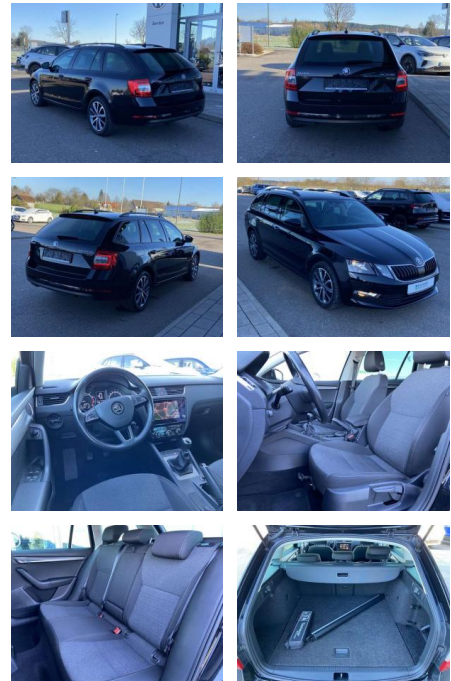

Skoda Octavia Combi 1.0 TSI Soleil 17"+NAVI

SS00-187903 **Angebotsnr.:**

Erstzulassung:	Kilometer:	Farbe:	Leistung:	Kraftstoffart:
01.10.2020	49.116		85 kW / 116 PS	Benzin

PREIS	FINANZIERUNGSBEISPIEL	
20.130 €	Laufzeit: 72 Monate Anzahlung: 25 % Basis-Finanzierung:* Mtl. Rate: Zielraten-Finanzierung:** 186 €	* Basisfinanzierung: Anzahlung: 5.033 Euro, Laufzeit: 72 Monate, Nettodarlehen: 15.098 Euro, Gesamtbetrag: 24.202 Euro, Zinssätze: 8.63% Sollz. (gebunden), 8.99% eff. ** Zielratenfinanzierung: Anzahlung: 5.033 Euro, Laufzeit: 72 Monate, Nettodarlehen: 15.098 Euro, Zielrate: 11.072 Euro, Gesamtbetrag: 24.836 Euro, Zinssätze: 8.63% Sollz. (gebunden), 8.99% eff., Vermittlung für: Bank 11 Repräsentatives Beispiel gem. § 17 Abs. 4 PAngV. Diese Finanzierungsangebote sind Beispiele. Gerne ermitteln wir für Sie Ihr individuelles Angebot.

Ausstattung

Interieur

- Sitzheizung vorne Innenspiegel automatisch abblendbar
- Lendenwirbelstützen vorne Climatronic
- Mittelarmlehne vorne Vordersitze höhenverstellbar Kindersitzverankerung für Kindersitzsystem ISOFIX Variables Ladebodenkonzept Rücksitzbanklehne geteilt umlegbar mit Mittelarmlehne
- Netztrennwand klimatisiertes Handschuhfach
- Multifunktions-Lederlenkrad 2
- Leseleuchten vorn und 2 hinten

Weiteres

- Pakete: Businesspaket Amundsen

Exterieur

- beheizbare Scheibenwaschdüsen vorne
- Dachreling abgedunkelte Scheiben hinten
- Außenspiegel automatisch abblendbar + elektrisch anklapp-/einstell-/beheizbar
- Leichtmetallräder 17" Licht- und Sicht:
- Rückleuchten in LED-Technik