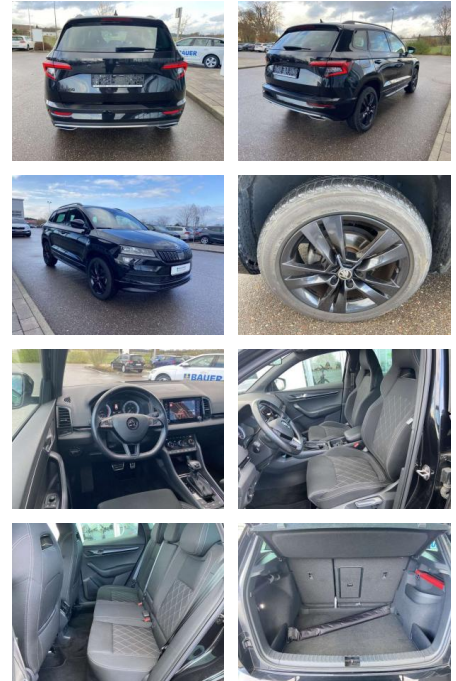

## Skoda Karoq 1.5 TSI DSG Sportline 18"+NAVI

SS00-045380 **Angebotsnr.:**

Erstzulassung:	Kilometer:	Farbe:	Leistung:	Kraftstoffart:
01.07.2020	46.470		110 kW / 150 PS	Benzin

**PREIS**  
**28.370 €**

**FINANZIERUNGSBEISPIEL**  
 Laufzeit: 72 Monate      Anzahlung: 25 %  
 Basis-Finanzierung:\*      Mtl. Rate:  
 Zielraten-Finanzierung:\*\* **262 €**

### Interieur

- Sitzheizung vorne und hinten
- Innenspiegel automatisch abblendbar
- Lendenwirbelstützen vorne Climatronic
- Mittelarmlehne vorne Vordersitze höhenverstellbar
- Kindersitzverankerung für Kindersitzsystem ISOFIX
- Rücksitzbanklehne geteilt umlegbar mit Mittelarmlehne 2 Leseleuchten vorn
- Netztrennwand Sport-Komfortsitze vorne
- Multifunktions-Sportlederlenkrad mit Schaltwippen
- Ambientebeleuchtung mehrfarbig