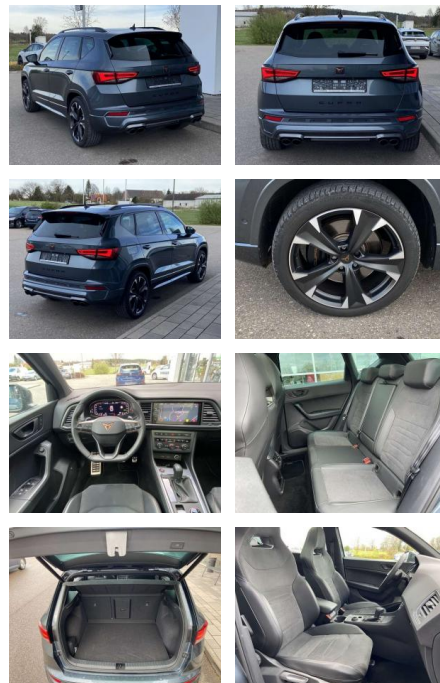

Cupra Ateca 2.0 TSI DSG 4-DRIVE 19"+PAKET-XL

SS00-576483 **Angebotsnr.:**

Erstzulassung:	Kilometer:	Farbe:	Leistung:	Kraftstoffart:
01.09.2021	33.647		221 kW / 300 PS	Benzin

PREIS	FINANZIERUNGSBEISPIEL	
34.960 €	Laufzeit: 72 Monate Anzahlung: 25 %	* Basisfinanzierung: Anzahlung: 8.740 Euro, Laufzeit: 72 Monate, Nettodarlehen: 26.220 Euro, Gesamtbetrag: 42.032 Euro, Zinssätze: 8.63% Sollz. (gebunden), 8.99% eff.
	Basis-Finanzierung:* Mtl. Rate:	** Zielratenfinanzierung: Anzahlung: 8.740 Euro, Laufzeit: 72 Monate, Nettodarlehen: 26.220 Euro, Zielrate: 19.228 Euro, Gesamtbetrag: 43.132 Euro, Zinssätze: 8.63% Sollz. (gebunden), 8.99% eff.,
	Zielraten-Finanzierung:** 323 €	Vermittlung für: Bank 11 Repräsentatives Beispiel gem. § 17 Abs. 4 PAngV. Diese Finanzierungsangebote sind Beispiele. Gerne ermitteln wir für Sie Ihr individuelles Angebot.

Ausstattung

Interieur

- Sitzheizung vorne Mittelarmlehne vorne
Innenspiegel automatisch abblendbar
Climatronic Kindersitzverankerung für Kindersitzsystem ISOFIX
Rücksitzbanklehne geteilt umlegbar mit Mittelarmlehne Sportsitze vorn
Netztrennwand Fahrersitz
Lendenwirbelstütze elektrisch 2
Leseleuchten vorn und 2 hinten
Multifunktions-Lederlenkrad
- beheizbar mit Schaltwippen
Ambientebeleuchtung mehrfarbig
Fahrersitz el. einstellbar mit Memory

- 2x hinten Farbe: Rodium Grau Metallic
-Fr. 08:00-18:00 Uhr
- Samstags bis 16:00 Uhr geöffnet. Gerne beraten wir Sie über günstige Finanzierungsmodelle und nehmen Ihr derzeitiges Fahrzeug in Zahlung. www.auto-schuechl.de/finanzierung
Irrtümer
- Änderungen oder Zwischenverkauf vorbehalten. www.auto-schuechl.de

Weiteres

- Pakete: 7-Gang-DSG-Automatikgetriebe Winterpaket

Exterieur

- Panoramaschiebedach elektrisch
beheizbare Frontscheibe
Parklenkassistent mit Einparkhilfe vorne und hinten Area View 360° inkl.
Rückfahrkamera abgedunkelte Scheiben