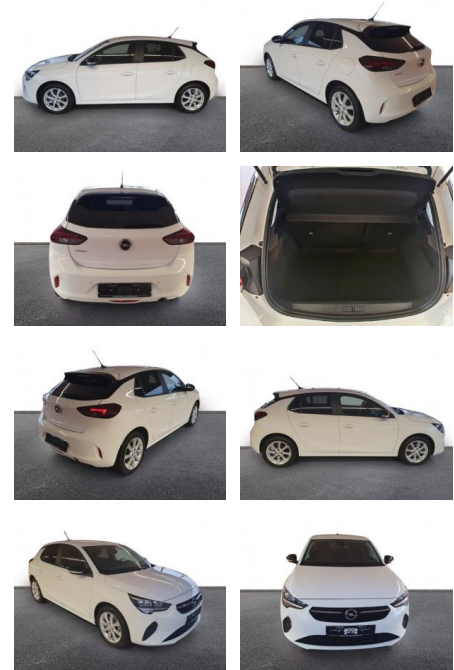

## Opel Corsa F Edition 1.2 Musikstreaming DAB

AH32-P403010 **Angebotsnr.:**

Erstzulassung:	Kilometer:	Farbe:	Leistung:	Kraftstoffart:
01.02.2023	13.178	Weiß	55 kW / 75 PS	Benzin

**PREIS**  
**14.380 €**