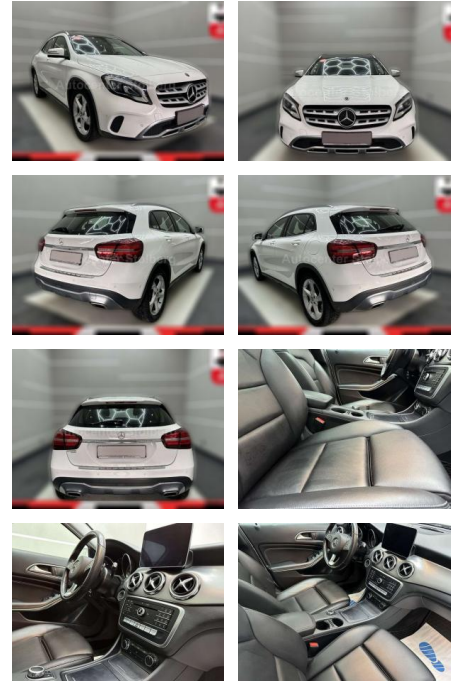

## Mercedes-Benz GLA 200 GLA 200 Urban

AC15-45

Angebotsnr.:

Erstzulassung:	Kilometer:	Farbe:	Leistung:	Kraftstoffart:
01.12.2018	61.000	Weiß	115 kW / 156 PS	Benzin

PREIS  
**23.850 €**